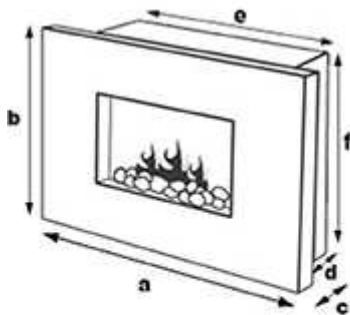

ATLANTA 4

- Equipada con vidrio frontal móvil, calentador frontal oculto y una imagen de la llama infinita y juego de leños.
- Mando multifuncional incluyendo la opción "dimmer" para regular la luminosidad de la llama.
- Discreto panel de control manual alternativo.
- Efecto: piedras blancas, cristales o pequeño juego de leños.
- Calefactor oculto de 750W/1500W
- Solo disponible para insertar, en hogar o en pared.
- Acabados: borde en cobre o plata.