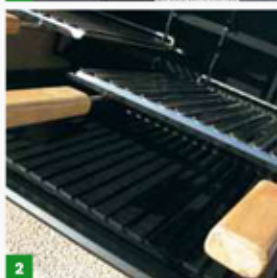

New Jersey

Montaje con Betonfast

Funciona con leña y carbón.

Tapa lisa Crystal

No necesita pintura

Parrilla Bio Inox.

Encimera de mármol granulado con tapa lisa Crystal, campana de acero pintada de negro, superficie de apoyo y asiento lateral.