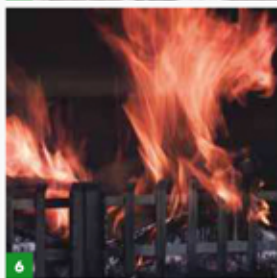

New Jersey

Montaje con Betonfast

Funciona con leña y carbón.

Tapa lisa Crystal

No necesita pintura

Parrilla Bio Inox.

Encimera de mármol granulado con tapa lisa Crystal, campana de acero pintada de negro, superficie de apoyo y asiento lateral.

Sunday
The new way of grilling