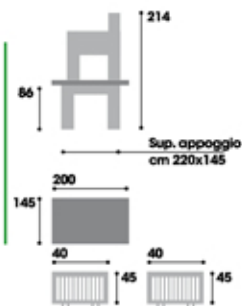

Parrilla
2 da cm 40x45 bio
Comensales
10/12
Peso
kg 1100
Embalaje
cm 120x105

Accessori consigliati

> 4008010 Kit Girarosta - cm 70
> 40180051 Piastra in serpentino - cm 40x30

> 4012053 Set 5 accessori inox
> 4012028 Accessori pulizia con portautentili