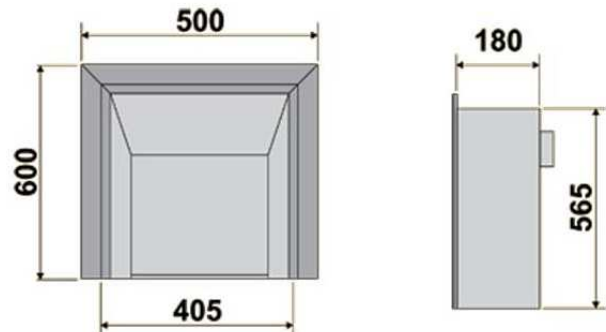

ALPENA - ALPENA FRONTIER

- Gas natural o propano
- Tiro balanceado o estanco
- Salida directa a pared
- Control remoto opcional
- Potencia 4,3 Kw
- Opciones del marco: 3 ó 4 lados, plata/negro, dorado o pl
- Posibilidad de ser instalado en cualquier vivienda
- Medidas en milímetros
- Control manual o Control remoto
- Terminal de pared incluido