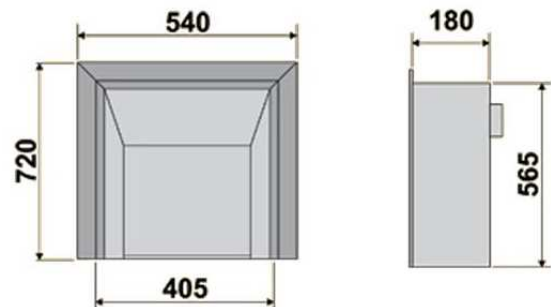

Alpna Frontier - 3 lados