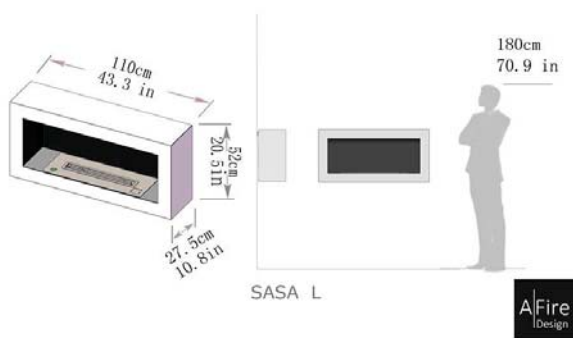

Bio Ethanol Wall Fireplace with Timeless Design
Colección SASA

Dimensiones, modelos, colores

Chimeneas y Quemadores Inteligentes con Control Remoto

Satén Negro

Satén Blanco

Corten