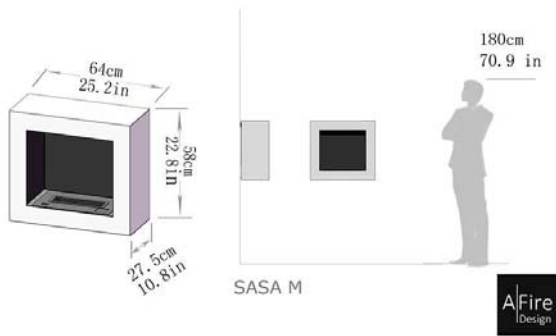

Bio Ethanol Wall Fireplace with Timeless Design
Colección SASA

Dimensiones, modelos, colores

Chimeneas y Quemadores Inteligentes con Control Remoto

Satén Negro

Satén Blanco

Corten