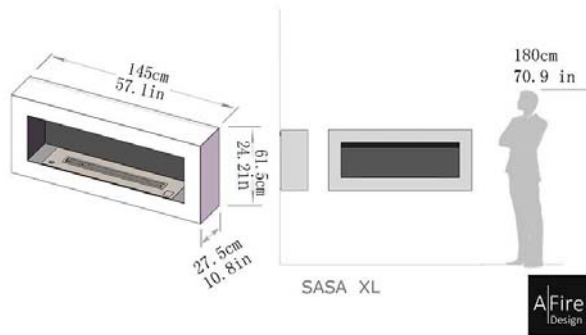

Bio Ethanol Wall Fireplace with Timeless Design
Colección SASA

Dimensiones, modelos, colores

Chimeneas y Quemadores Inteligentes con Control Remoto

Satén Negro

Satén Blanco

Corten