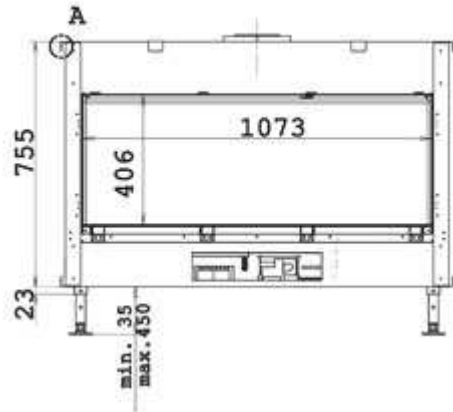

DETAIL A
1:2

LUNA DIAMOND 1150 DH