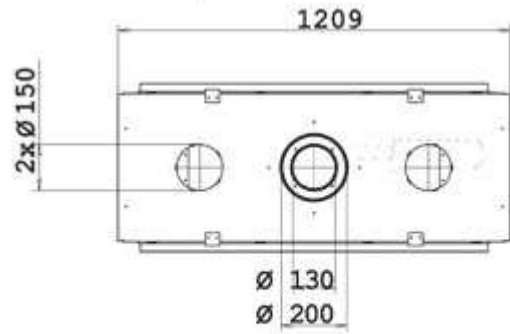

DETAIL A
1:2

LUNA DIAMOND 1150 DH