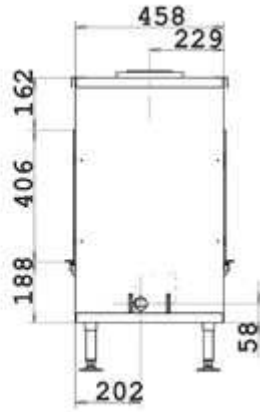

DETAIL A
1:2

LUNA DIAMOND 1150 DH