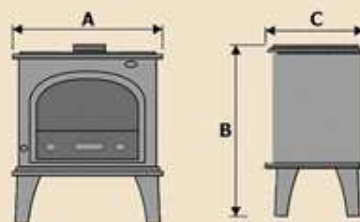

Estufas de Leña de Fundición - Cast Iron Wood Burning Stove - Gusseisen Holzöfen

Firebox V

78% 5kW

Firebox VII

*Medidas en milímetros

| MODELO | A | B | C | Ø |
|--------------|-----|-----|-----|-----|
| Firebox V | 405 | 555 | 355 | 125 |
| Firebox VII | 545 | 595 | 355 | 150 |
| Firebox VIII | 545 | 600 | 355 | 150 |
| Firebox XII | 645 | 688 | 415 | 150 |