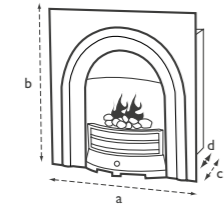

Stoves

Page	Name	a	b	c
32	Apollo Small	460	555	285
33	Little Atom Cream	470	565	285
33	Little Atom Black	470	565	285
34	Apollo Tall	460	755	285

Cast fires

Page	Name	a	b	c	d
35	Tennyson	955	955	200	175

Floor standing suites

Page	Name	a	b	c	d	e	f
4	Voyager	305	1220	1060	230	1170	
5	Junai	1500	350	960			
6	Plomo	375	1220	1100	200	1200	
7	Cadenza	350	1200	1000	170	1115	
8	Penne Blanca	305	1200	690	205	1100	
9	Ador	250	1200	740	200	1000	
10	Mercia	380	1040	890	240	1060	
11	Valentino	360	1170	975	250	1170	
12	Milan	360	1200	855	235	1100	
13	Lazio	360	1100	800	260	810	
14	Sophia	390	1170	960	250	1170	
14	Manhattan	380	1350	1055	290	1350	
15	Opera	380	1435	1125	230	1440	
16	Mulberry	370	1100	760	260	1110	
17	Mimosa	295	1100	1000	230	1100	
36	Bronte 48"	375	1220	1120	300	1220	
37	Aubade (stove deep insert)	390	1220	1195	145	1220	870 x 715 x 150
37	Aubade (stove flat wall)	390	1220	1195	145	1220	
37	Aubade (with cast choice)	390	1220	1195	145	1220	
38	Grand Corbel (stove deep insert) 54"	390	1370	1170	195	1370	870 x 715 x 150
38	Grand Corbel (with cast choice)	390	1370	1170	195	1370	
38	Grand Corbel (stove flat wall)	390	1370	1170	195	1370	
39	Petit Corbel (with cast choice) 48"	380	1220	1145	195	1220	
39	Petit Corbel (stove flat wall)	380	1220	1145	195	1220	
39	Petit Corbel (stove deep insert)	380	1220	1145	195	1220	870 x 715 x 150
40	Austen 54"	390	1370	1160	280	1350	
41	Bronte 54"	390	1370	1200	320	1370	