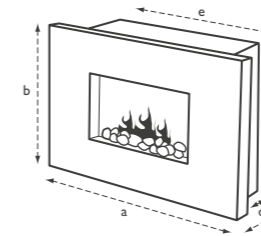

Wall mounted fires

Page	Name	a	b	c	d	e	f
21	Jaeger 1360	1360	550	250	90	905	500
26-27	OmniGlide®	1050	560	185	160	905	500
28	Corello 800	820	590	180	125	540	550
28	Corello 1000	1000	590	185	125	540	550
29	Yukon 800	820	590	180	125	540	550
29	Yukon 1000	1000	590	185	125	540	550
30	Spartan	1000	605	180	95	525	555
30	Lazarus	1000	605	180	95	525	555
31	Landscape	650	660	205	150	570	560
31	Toro	1000	605	180	95	525	555