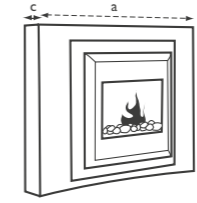

Wall mounted suites

Page	Name	a	b	c
18	Luma 900	880	610	250
18	Luma 1200	1200	610	250
19	Luma 1360	1360	550	250
20	Jaeger	1020	625	250
21	Jaeger 1360	1360	550	250
22	Voyager	1120	920	300
23	Ador	1200	595	250
24	Sabatini	1200	890	195
24	Akaroa	950	730	185
24	Aspiration	1050	790	210
25	Lucca	1200	940	215
26-27	OmniGlide®	1050	575	190