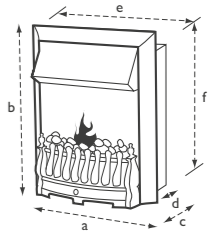

Inset fires

Page	Name	a	b	c	d	e	f
42	Cisco	477	596	154	50	380	550
42	Cisco Extreme	477	596	145	50	380	550
43	Hudson	502	610	170	70	380	550
44	Regan	495	605	220	75	400	560
44	Tyrus	495	605	170	75	395	560
45	Tyrus 22	660	600	150	40	405	550
46	Cisco 22	660	600	150	40	405	550
47	Sonata	545	605	200	145	400	570
48	C'ero	495	610	215	65	400	560
48	Cascade	490	630	200	90	400	565
49	Tama	495	610	180	110 or 75	400	560
49	Reid	485	610	175	60	380	550
49	Kelvin	495	605	180	75	400	560