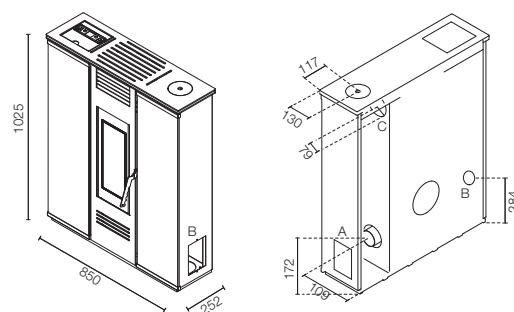

A = Ø 80 mm Scarico fumi / Flue / Cheminée / Rauchabzug
B = Ø 51 mm Aria combustione / Combustion air / Air de combustion / Verbrennungsluft
C = Ø 80 mm kit optional: Aria canalizzata / Ducted air / Air pulsé / Luftkanalsystem