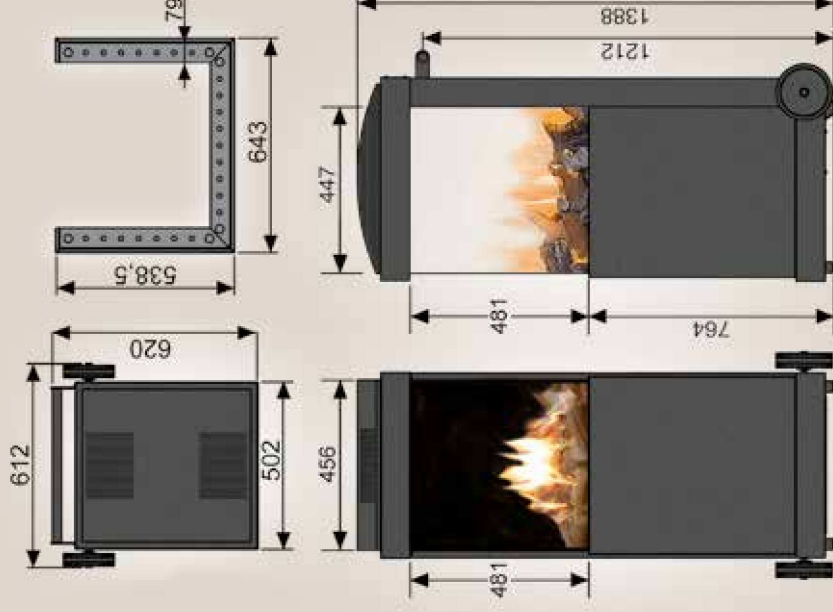

theBUZZ

- ③ Starkly designed steel mobile outdoor gas fire which runs on gas. Ashtray is optional. TheBUZZ comes with a protective cover.
- ③ Estufa para exterior de acero a gas, móvil y de diseño liso. El cenicero de acero para fumadores es opcional. TheBUZZ viene con una funda protectora de lujo.
- ③ Dal design semplice, caminetto mobile da esterno che funziona a gas. Il posacenere è a richiesta. Il Buzz è dotato di un involucro di protezione.
- ③ Lareira transportável a gás para exterior, em aço, com linhas simples Cinzeiro em aço opcional. A lareira TheBUZZ vem acompanhada por uma capa protetora luxuosa.
- ③ Stramt designet transportabel udendørs gaspejs til gas. Askebæger af stål er valgfri. TheBUZZ leveres med cover.

Input (kW)*	9.3 kW
Consumption	0.7 kg/h
Ash-tray	Optional
Gas socket	Optional
Burner	Log-Burner

theBUZZ

Designed by *Kees Jacobs*

- 
- 
- 
- 
- 
- 