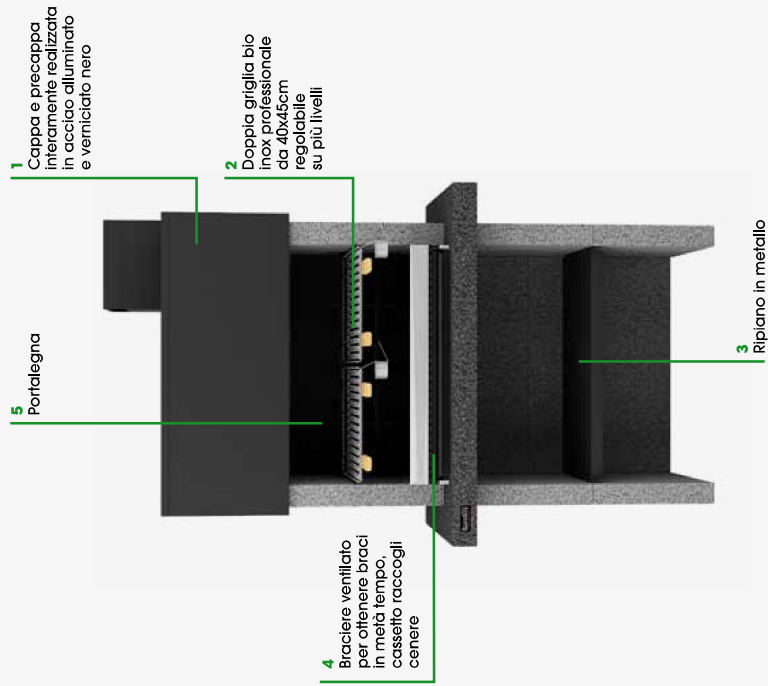

Toronto

1 Cappa e precappia interamente realizzata in acciaio alluminato e verniciato nero

2 Doppia griglia bio inox professionale da 40x45cm regolabile su più livelli

4 Braciere ventilato per ottenere braci in metà tempo, cassetto raccogli cenere

3 Ripiano in metallo

5 Portalegna

Montaggio facile con Bolonisti (maius)

Funzione a legna o a carbonella

Piano liscio Crystal

Non necessita pittura

Griglia biologica Inox

Barbecue in granulato di marmo anticato con piano liscio Crystal, cappa in acciaio verniciato nero, piani di appoggio.

Codice
5710134

Griglia
2 da cm 40x45 bio
Coperfi
10/12
Peso
kg 680
Imballo
cm 120x80