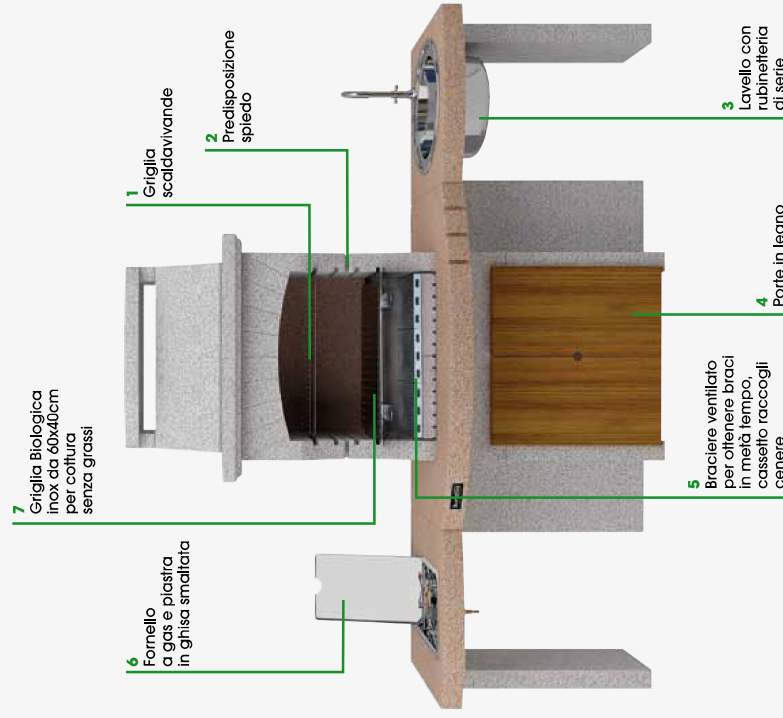

Tunisi

2

3

4

6

7 Griglia Biologica inox da 60x40cm per cottura senza grassi

6 Fornello a gas e piastra in ghisa smaltata

1 Griglia scaldavivande

2 Predisposizione spiedo

5 Braciare ventilato per ottenere braci in metà tempo, cassetto raccogli cenere

4 Porte in legno

3 Lavello con rubinetteria di serie

Montaggio con Betonfast

Funzione a legna e a carbonella

Piano liscio Crystal

Non necessita pittura

Griglia biologica Inox

Barbecue in granulato di marmo color Rosa Asiago con piano liscio Crystal, doppio piano laterale dotato di lavello e fornello a gas, porte in legno massiccio.

Codice
5710100

Griglia
cm 60x40 bio
Coperiti
6/8
Peso
kg 720
Imballo
cm 80x80

Accessori consigliati

- > 4008008 Kit Girarrosto - cm 56
- > 40140154 Braciare portategna verticale con piedini - cm 55
- > 40140177 Bistecchiera in pietra ollare con manici - cm 60x40
- > 4012053 Set 5 accessori inox
- > 4012028 Accessori pulizia con portautensili
- > 4009048 Copertura per protezione per BBQ - XL
- > 4010070 Collante BETONFAST® per montaggio BBQ