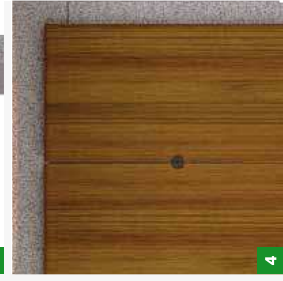

Tunisi

2

3

4

6

7 Griglia Biologica inox da 60x40cm per cottura senza grassi

6 Fornello a gas e piastra in ghisa smaltata

1 Griglia scaldavivande

Piano liscio Crystal

Non necessita pittura

Griglia biologica Inox

Barbecue in granulato di marmo color Rosa Asiago con piano liscio Crystal, doppio piano laterale dotato di lavello e fornello a gas, porte in legno massiccio.