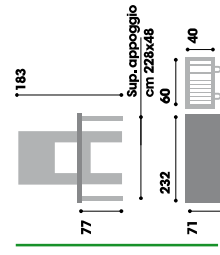

Piano liscio Crystal

Non necessita pittura

Griglia biologica Inox

Barbecue in granulato di marmo color Rosa Asiago con piano liscio Crystal, doppio piano laterale dotato di lavello e fornello a gas, porte in legno massiccio.

Codice
5710100

Griglia
cm 60x40 bio
Coperiti
6/8
Peso
kg 720
Imballo
cm 80x80

Accessori consigliati

- > 4008008 Kit Girarrosto - cm 56
- > 40140154 Braciare portategna verticale con piedini - cm 55
- > 40140177 Bistecchiera in pietra ollare con manici - cm 60x40
- > 4012053 Set 5 accessori inox
- > 4012028 Accessori pulizia con portautensili
- > 4009048 Copertura per protezione per BBQ - XL
- > 4010070 Collante BETONFAST® per montaggio BBQ