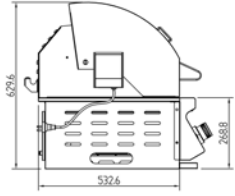

Barbarcoa de gas TAHUNA 3

Ref: 42TAHUNA3
Marca: BOSCH MARIN

FICHA TÉCNICA

Combustible barbacoas Gas butano

DESCRIPCIÓN

Incluye funda protectora*.

La TAHUNA 3 es una barbacoa premium de 3 quemadores de acero inoxidable fundido, para encajar en cocina de exterior, caja de cocción completamente soldada y un quemador trasero de infrarrojos. La caja de cocción tiene iluminación incorporada, los pomos de control son metálicos en inoxidable y están retroiluminados, la cubierta está fabricada con acero inoxidable de 2mm, es una barbacoa fabricada para soportar muchos años a la intemperie.

Ala lateral (solo versión con carro).
Pomos metálicos inox retroiluminados.
Parrillas con varilla de 8mm.
Deflectores inoxidables de fácil limpieza.
Ast-rustidor con motor.
Fogón de cocción lateral (solo versión con carro)
Ignición rápida.
Termómetro integrado.
Superficie de cocción iluminada.
Totalmente construidas en acero inoxidable AISI 304.
Quemadores de fundición inoxidable.
Para gas butano/propano.
Campana de doble chapa.

MEDIDAS

Altura total (mm)	629
Profundidad total (mm)	709
Anchura total (mm)	710

TAHUNA3