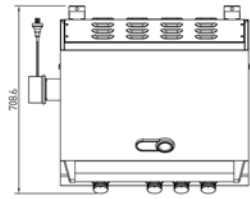

Barbarcoa de gas TAHUNA 3

Ref: 42TAHUNA3
Marca: BOSCH MARIN

FICHA TÉCNICA

Combustible barbacoas Gas butano

DESCRIPCIÓN

Incluye funda protectora*.

La TAHUNA 3 es una barbacoa premium de 3 quemadores de acero inoxidable fundido, para encajar en cocina de exterior, caja de cocción completamente soldada y un quemador trasero de infrarrojos. La caja de cocción tiene iluminación incorporada, los pomos de control son metálicos en inoxidable y están retroiluminados, la cubierta está fabricada con acero inoxidable de 2mm, es una barbacoa fabricada para soportar muchos años a la intemperie.

Ala lateral (solo versión con carro).
Pomos metálicos inox retroiluminados.
Parrillas con varilla de 8mm.
Deflectores inoxidables de fácil limpieza.
Ast-rustidor con motor.
Fogón de cocción lateral (solo versión con carro)
Ignición rápida.
Termómetro integrado.
Superficie de cocción iluminada.
Totalmente construidas en acero inoxidable AISI 304.
Quemadores de fundición inoxidable.
Para gas butano/propano.
Campana de doble chapa.

MEDIDAS

Altura total (mm)	629
Profundidad total (mm)	709
Anchura total (mm)	710

TAHUNA3