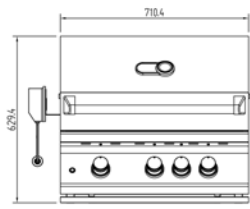

Barbarcoa de gas TAHUNA 3

Ref: 42TAHUNA3
Marca: BOSCH MARIN

FICHA TÉCNICA

Combustible barbacoas Gas butano

DESCRIPCIÓN

Incluye funda protectora*.

La TAHUNA 3 es una barbacoa premium de 3 quemadores de acero inoxidable fundido, para encajar en cocina de exterior, caja de cocción completamente soldada y un quemador trasero de infrarrojos. La caja de cocción tiene iluminación incorporada, los pomos de control son metálicos en inoxidable y están retroiluminados, la cubierta está fabricada con acero inoxidable de 2mm, es una barbacoa fabricada para soportar muchos años a la intemperie.

Ala lateral (solo versión con carro).
Pomos metálicos inox retroiluminados.
Parrillas con varilla de 8mm.
Deflectores inoxidables de fácil limpieza.
Ast-rustidor con motor.
Fogón de cocción lateral (solo versión con carro)
Ignición rápida.
Termómetro integrado.
Superficie de cocción iluminada.
Totalmente construidas en acero inoxidable AISI 304.
Quemadores de fundición inoxidable.
Para gas butano/propano.
Campana de doble chapa.

MEDIDAS

Altura total (mm)	629
Profundidad total (mm)	709
Anchura total (mm)	710

TAHUNA3